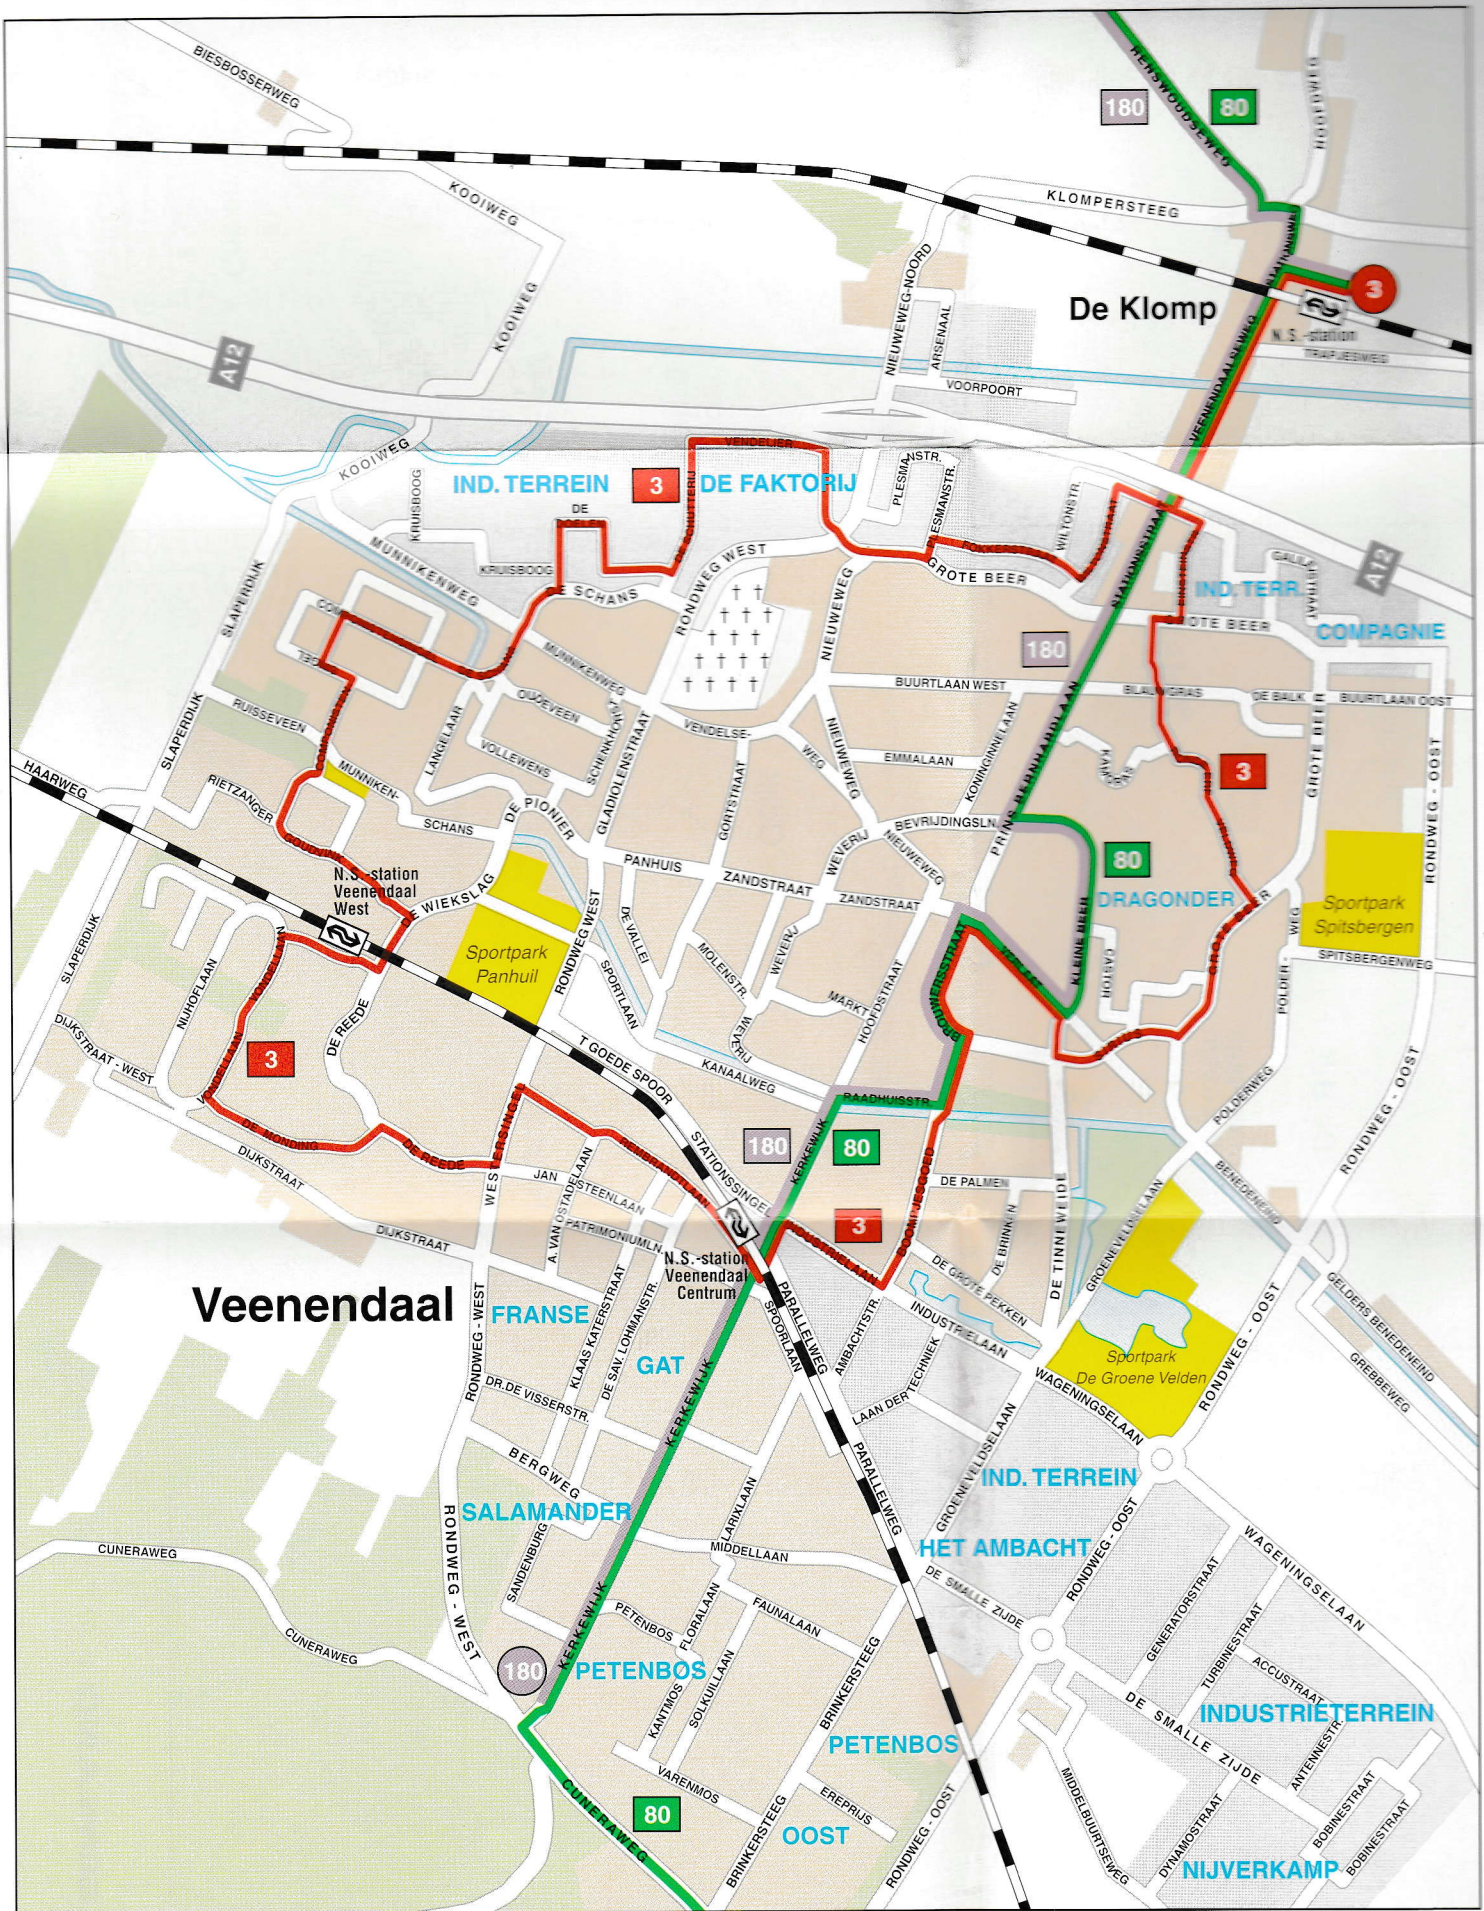

Veenendaal

De Klomp

IND. TERREIN 3 DE FAKTORIJ

IND. TERR. COMPAGNIE

DRAGONDER 3

FRANSE

GAT

SALAMANDER

IND. TERREIN

HET AMBACHT

PETENBOS

PETENBOS

OOST

INDUSTRIETERREIN

NIJVERKAMP